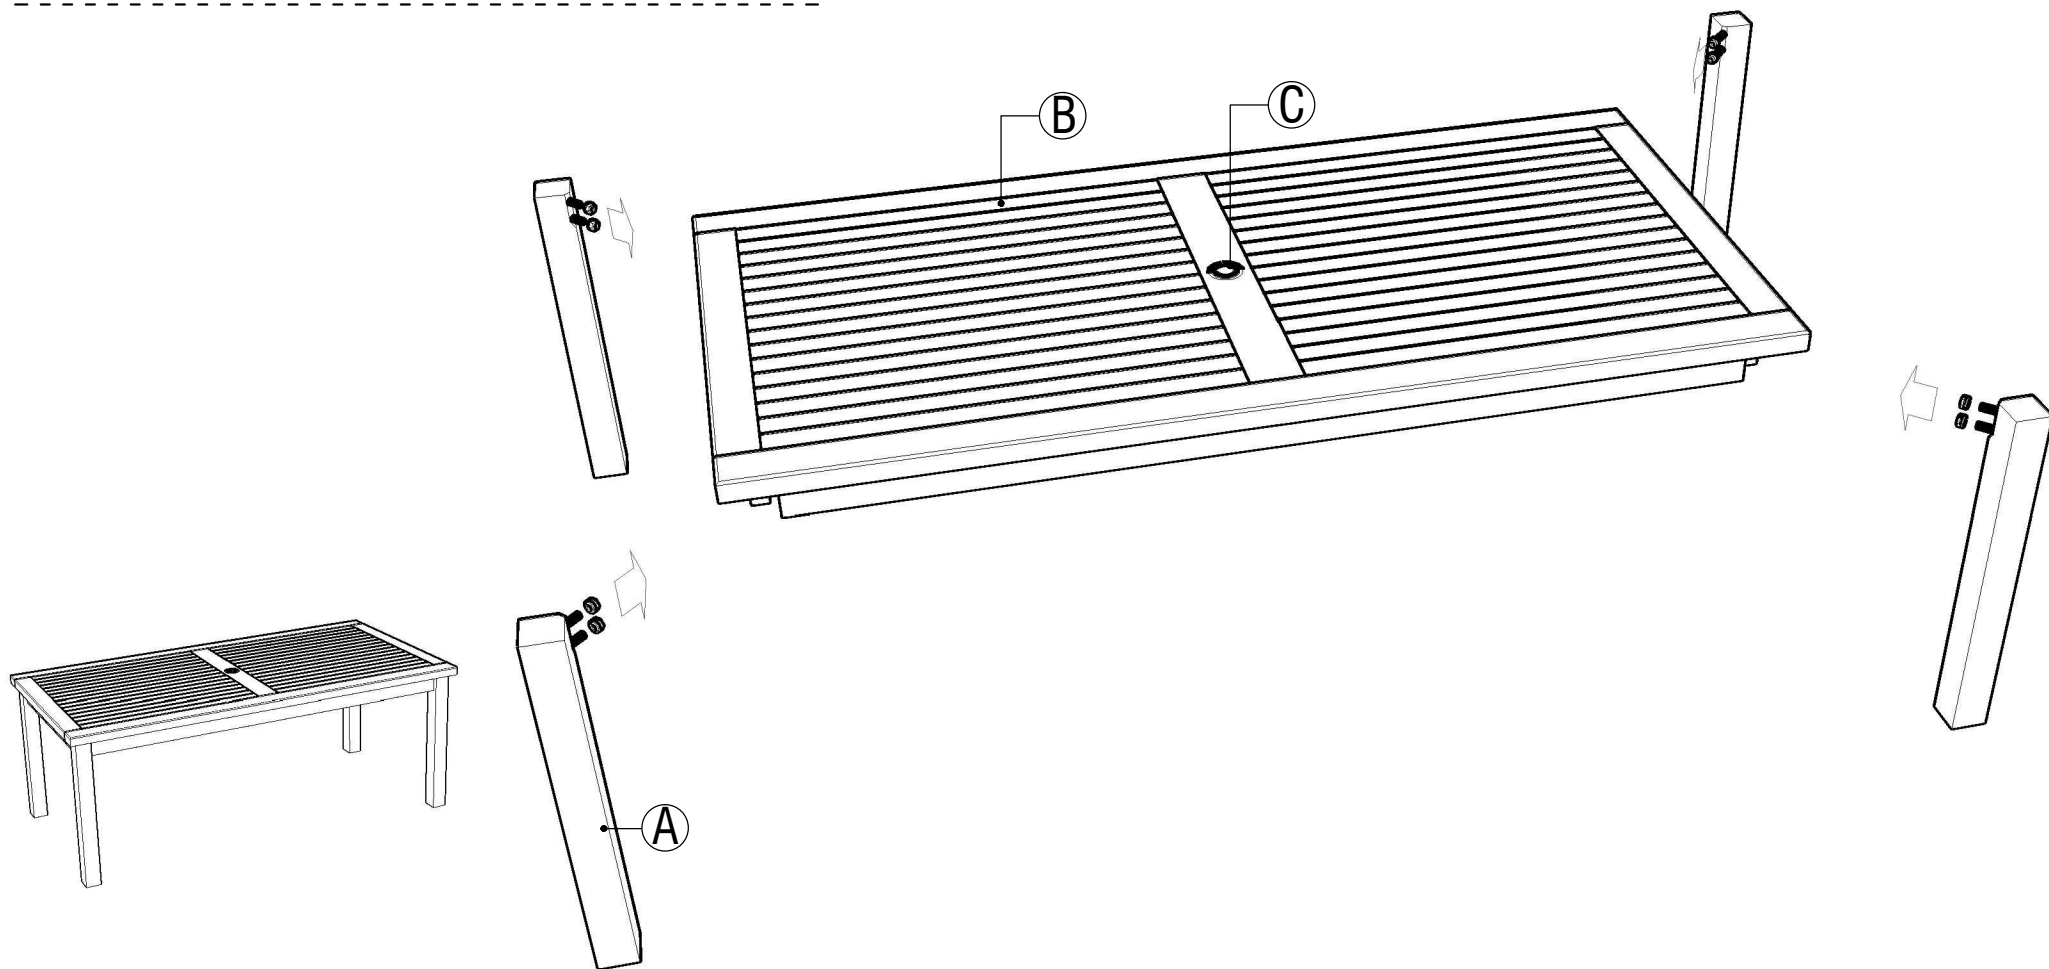

# ASSEMBLY INSTRUCTION

LAUREL TABLE 100X200X75 CM

A

B

C

4 PCS

1 PC

1 PC

**FRONT VIEW**  
SCALE 1:15

**SIDE VIEW**  
SCALE 1:15

**TOP VIEW**  
SCALE 1:15

**PERSPECTIVE**

			
	Drawn	Checked	Explanation
	<i>Rian setyo.N</i>		Material :
	Date : 5/13/2019		Colour :
Item name : LAUREL TABLE			
Code :			
Dimension : 100 x 200 x 75 CM CM			
Scale : 1 : 15			