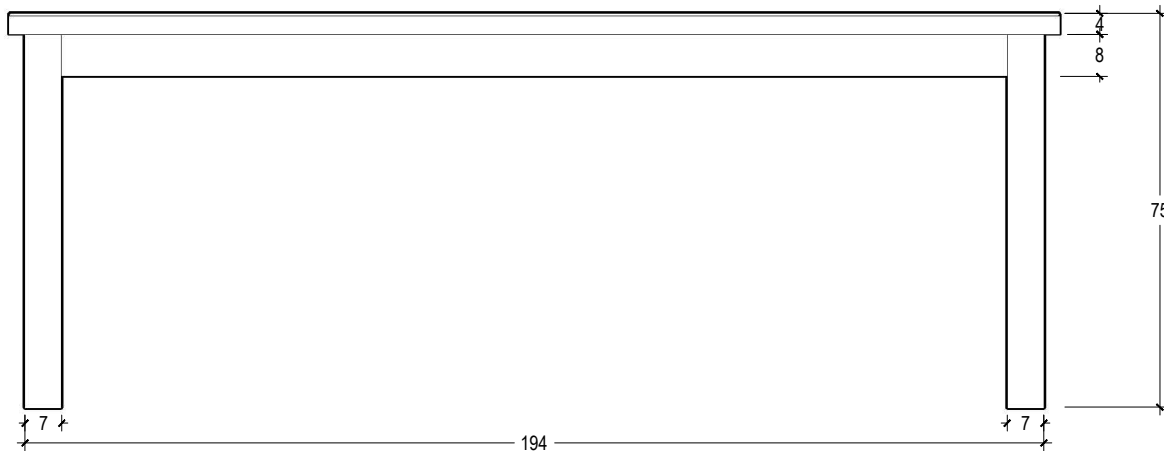

# ASSEMBLY INSTRUCTION

LAUREL TABLE 100X200X75 CM

A

B

C

4 PCS

1 PC

1 PC

**FRONT VIEW**  
SCALE 1:15

**SIDE VIEW**  
SCALE 1:15

**TOP VIEW**  
SCALE 1:15

**PERSPECTIVE**

			
	Drawn	Checked	Explanation
	<i>Rian setyo.N</i>		Material :
	Date : 5/13/2019		Colour :
Item name : LAUREL TABLE			
Code :			
Dimension : 100 x 200 x 75 CM CM			
Scale : 1 : 15			