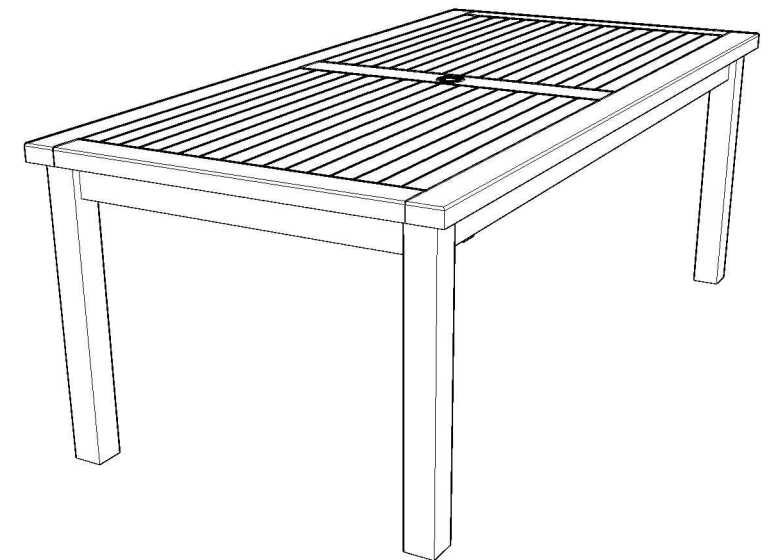

# ASSEMBLY INSTRUCTION

LAUREL TABLE 100X200X75 CM

A

B

C

4 PCS

1 PC

1 PC

**FRONT VIEW**  
SCALE 1:15

**SIDE VIEW**  
SCALE 1:15

**TOP VIEW**  
SCALE 1:15

**PERSPECTIVE**

			
	Drawn	Checked	Explanation
	<i>Rian setyo.N</i>		Material :
	Date : 5/13/2019		Colour :
Item name : LAUREL TABLE			
Code :			
Dimension : 100 x 200 x 75 CM CM			
Scale : 1 : 15			