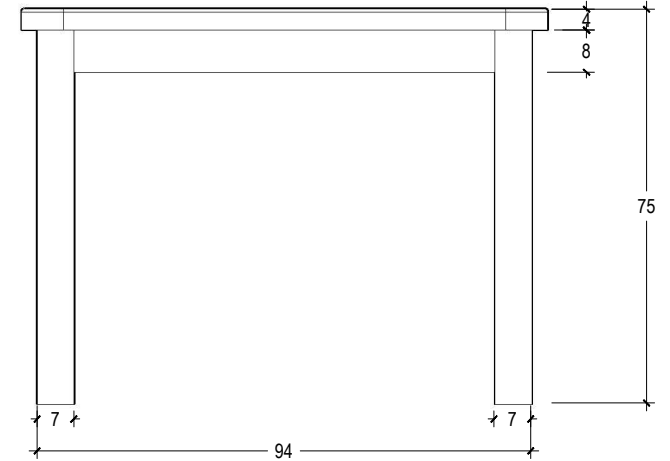

# ASSEMBLY INSTRUCTION

LAUREL TABLE 100X200X75 CM

A

B

C

4 PCS

1 PC

1 PC

**FRONT VIEW**  
SCALE 1:15

**SIDE VIEW**  
SCALE 1:15

**TOP VIEW**  
SCALE 1:15

**PERSPECTIVE**

			
	Drawn	Checked	Explanation
	<i>Rian setyo.N</i>		Material :
	Date : 5/13/2019		Colour :
Item name : LAUREL TABLE			
Code :			
Dimension : 100 x 200 x 75 CM CM			
Scale : 1 : 15			