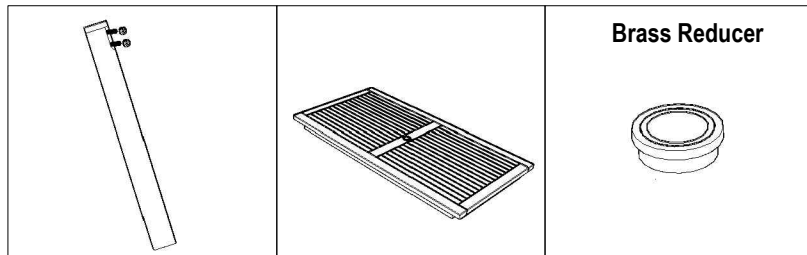

# ASSEMBLY INSTRUCTION

LAUREL TABLE 100X200X75 CM

A

B

C

4 PCS

1 PC

1 PC

**FRONT VIEW**  
SCALE 1:15

**SIDE VIEW**  
SCALE 1:15

**TOP VIEW**  
SCALE 1:15

**PERSPECTIVE**

			
	Drawn	Checked	Explanation
	<i>Rian setyo.N</i>		Material :
	Date : 5/13/2019		Colour :
Item name : LAUREL TABLE			
Code :			
Dimension : 100 x 200 x 75 CM CM			
Scale : 1 : 15			