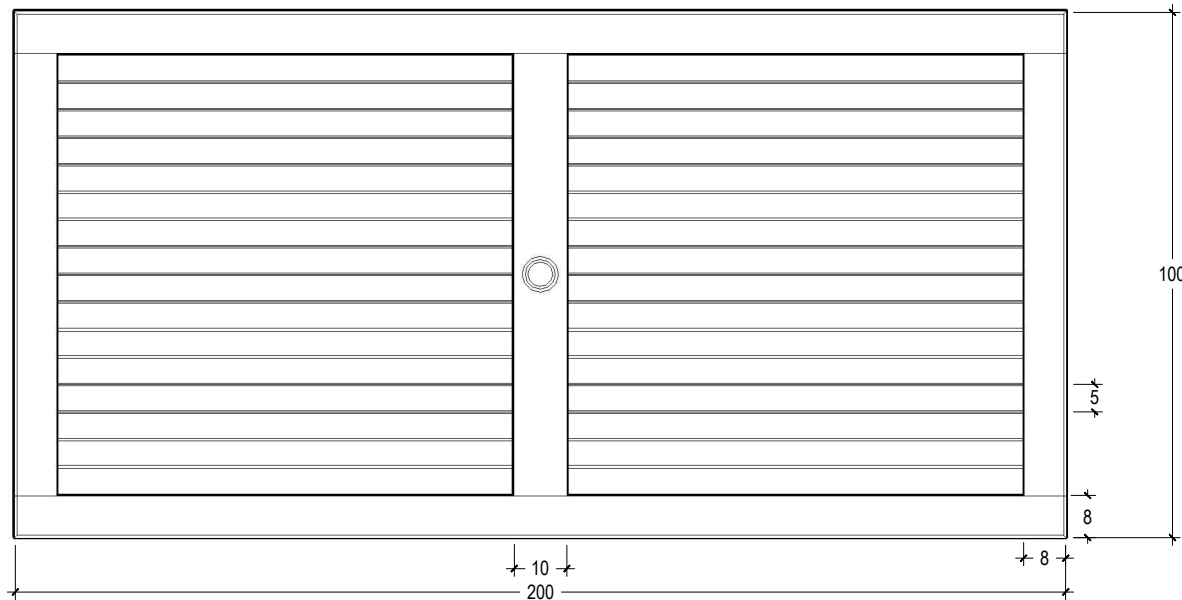

# ASSEMBLY INSTRUCTION

LAUREL TABLE 100X200X75 CM

A

B

C

4 PCS

1 PC

1 PC

**FRONT VIEW**  
SCALE 1:15

**SIDE VIEW**  
SCALE 1:15

**TOP VIEW**  
SCALE 1:15

**PERSPECTIVE**

			
	Drawn	Checked	Explanation
	<i>Rian setyo.N</i>		Material :
	Date : 5/13/2019		Colour :
Item name : LAUREL TABLE			
Code :			
Dimension : 100 x 200 x 75 CM CM			
Scale : 1 : 15			