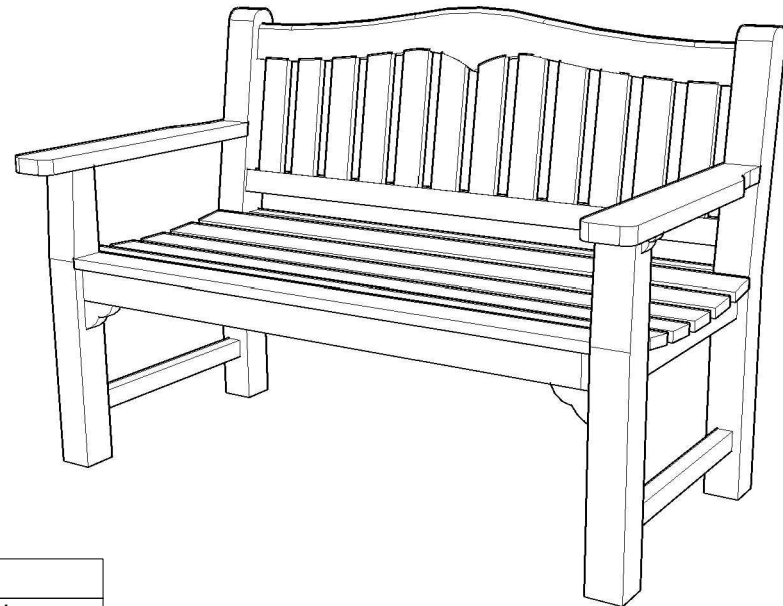

**FRONT VIEW**  
SCALE 1 : 15

**SIDE VIEW**  
SCALE 1 : 15

**TOP VIEW**  
SCALE 1 : 15

**PERSPECTIVE**

Item name : RAFFLES BENCH 130  
Code :  
Dimension : 130 x 61 x 93 CM  
Scale : 1 : 15

Drawn	Checked	Explanation
<i>Rian setyo.N</i>		Material :
Date : 5/18/2019		Colour :