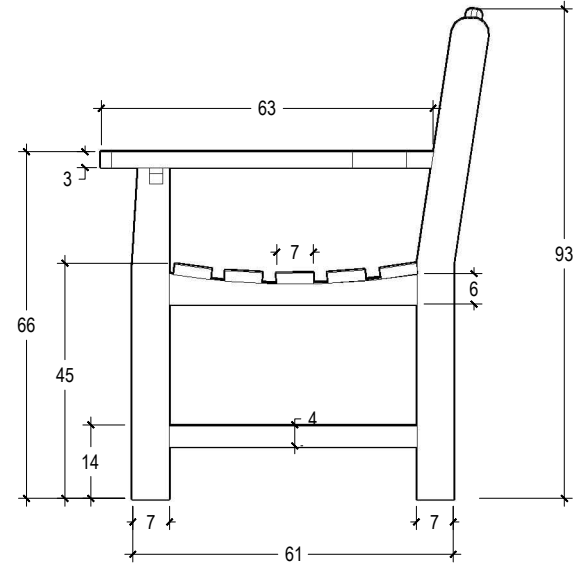

**FRONT VIEW**  
SCALE 1 : 15

**SIDE VIEW**  
SCALE 1 : 15

**TOP VIEW**  
SCALE 1 : 15

**PERSPECTIVE**

Item name : RAFFLES BENCH 130  
Code :  
Dimension : 130 x 61 x 93 CM  
Scale : 1 : 15

Drawn	Checked	Explanation
<i>Rian setyo.N</i>		Material :
Date : 5/18/2019		Colour :

# ASSEMBLY INSTRUCTION

RAFFLES BENCH 130

A	B	C	D	E	F
					
2 PCS (L&R)	1 PC	1 PC	1 PC	1 PC	16 PCS