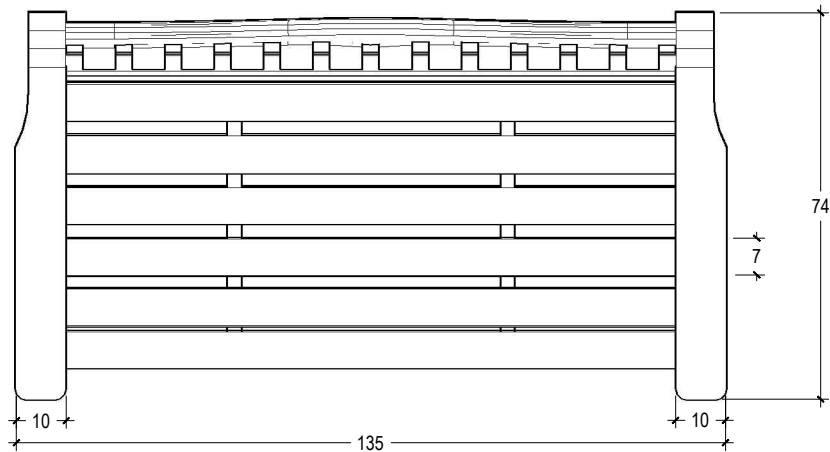

**FRONT VIEW**  
SCALE 1 : 15

**SIDE VIEW**  
SCALE 1 : 15

**TOP VIEW**  
SCALE 1 : 15

**PERSPECTIVE**

Item name : RAFFLES BENCH 130  
Code :  
Dimension : 130 x 61 x 93 CM  
Scale : 1 : 15

Drawn	Checked	Explanation
<i>Rian setyo.N</i>		Material :
Date : 5/18/2019		Colour :

# ASSEMBLY INSTRUCTION

RAFFLES BENCH 130

A	B	C	D	E	F
					
2 PCS (L&R)	1 PC	1 PC	1 PC	1 PC	16 PCS