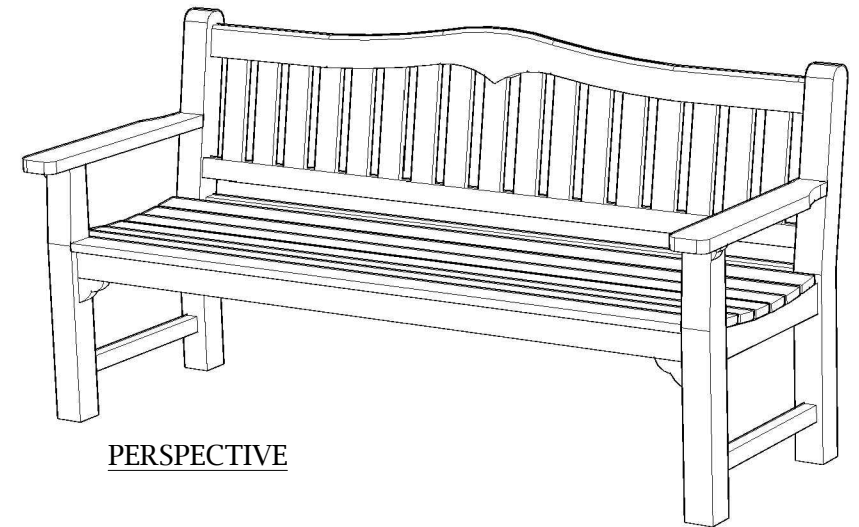

FRONT VIEW
SCALE 1 : 14

TOP VIEW
SCALE 1 : 14

SIDE VIEW
SCALE 1 : 14

PERSPECTIVE

			
	Drawn	Checked	Explanation
	Rian setyo.N		Material :
	Date : 5/18/2019		Colour :
Item name : RAFFLES BENCH 180			
Code :			
Dimension : 180 x 61 x 93 CM			
Scale : 1 : 14			