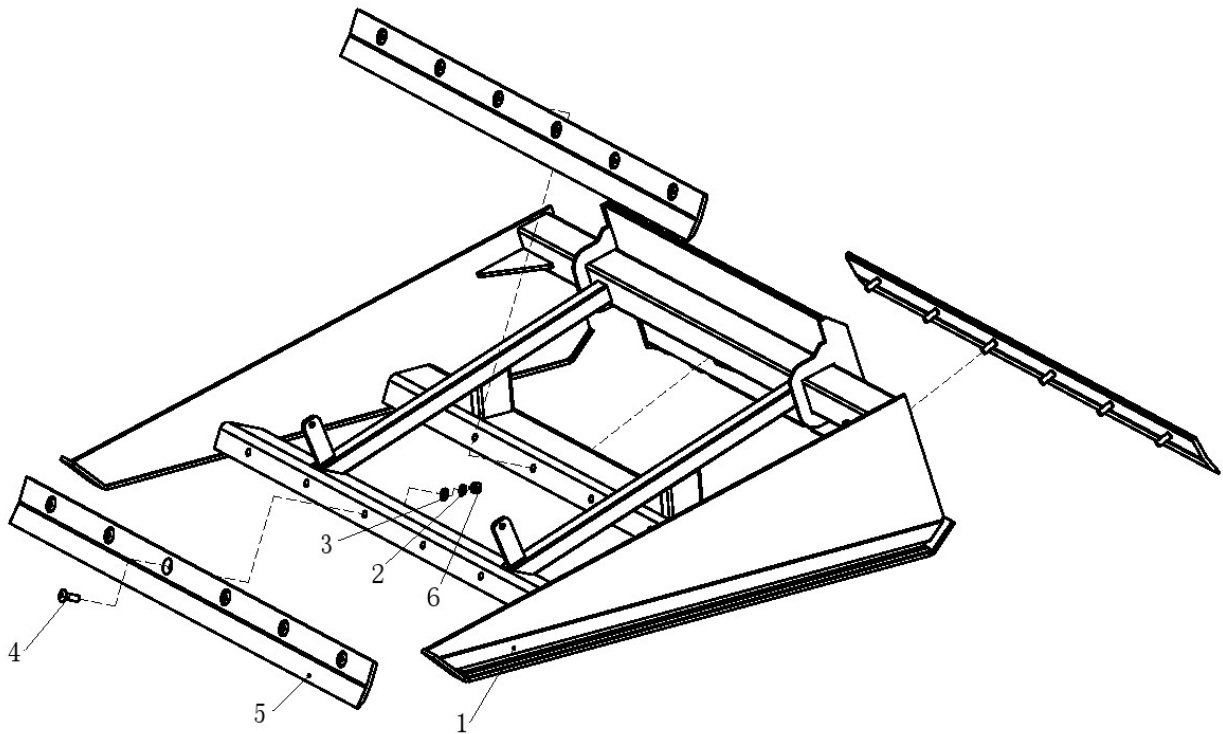

SKID STEER GRADER

72 GRADER Parts List

No.	Description	Parts No.	Qty
1	GRADER FRAME	TBS6.001	1
2	SPRING WASHER 16	GB/T 93-1987	18
3	WASHER 16	GB/T 97.1-2002	18
4	SCRAPER BLADE BOLT M16×40	GB/T 2674-2004	18
5	SCRAPER BLADE	TBS6.002	3
6	NUT M16	GB/T 6170-2000	18

84 GRADER Parts List

No.	Description	Parts No.	Qty
1	GRADER FRAME	TBS7.001	1
2	SPRING WASHER 16	GB/T 93-1987	21
3	WASHER 16	GB/T 97.1-2002	21
4	SCRAPER BLADE BOLT M16×40	GB/T 2674-2004	21
5	SCRAPER BLADE	TBS7.002	3
6	NUT M16	GB/T 6170-2000	21